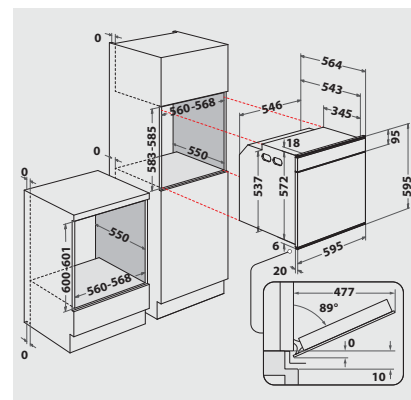

SONDERZUBEHÖR (GEGEN AUFPREIS)

- 3-fach Vollbackauszug SLF 133
- Backauszug mit 3 Ebenen, davon eine voll ausziehbar, 2 Teilauszüge SLF 234
- Teilauszug mit 2 Ebenen SLP 232

TECHNISCHE DATEN UND MASSE

- Energieeffizienzklasse A+¹
- Energieverbrauch nach DIN 0.91 kWh konventionell
- Energieverbrauch nach DIN 0.70 kWh Umluft
- Gesamtanschlusswert: 3,65 kW
- Länge des Anschlusskabels 90 cm
- Nischenmaße (HxBxT): 600x560x550 mm