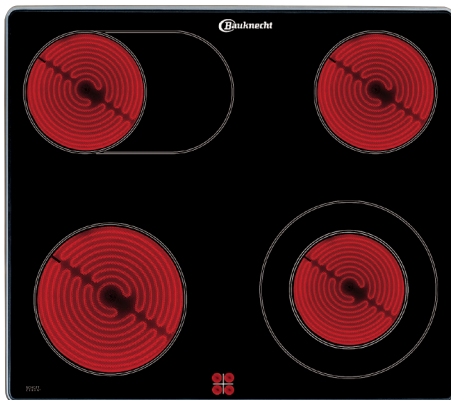

CHR 3462 IN

Glaskeramik-Kochfeld (60 cm)

Bauknecht

Für mich und mein Zuhause

60
— cm —

59
— cm —

TOP 4

- Schmäler Edelstahl-Rahmen
- 4-fach Restwärmeanzeige
- 4 SprintStar Kochzonen, davon 1 Bräter-ZweikreisKochzone, 1 DUO-ZweikreisKochzone
- Sehr guter Ankochwirkungsgrad bei den SprintStar-Kochzonen

EDELSTAHL-RAHMEN

CHR 3462 IN

EAN 40 11577 58808 8

DESIGN

- Schmäler Edelstahl-Rahmen

KOCHZONEN

- 4 SprintStar Kochzonen, davon 1 Bräter-ZweikreisKochzone, 1 DUO-ZweikreisKochzone
- **Vorne links:** 18 cm Ø, 1700 Watt
- **Vorne rechts:** 12/21 cm Ø, 750/2100 Watt
- **Hinten links:** 14,5/25 cm Ø, 1000/1800 Watt
- **Hinten rechts:** 14,5 cm Ø, 1200 Watt

AUSSTATTUNG

- Energiegeregelt
- 4-fach Restwärmeanzeige
- Sehr guter Ankochwirkungsgrad bei den SprintStar-Kochzonen

TECHNISCHE DATEN

- Gesamt-Anschlusswert: 7,0 kW
- Einbauhöhe: 40 mm
- Ausschnittmaße (BxT): 560x490 mm
- Außenmaße (BxT): 590x510 mm
- **Kombinierbar mit HIR4 EP8V PT, HIR4 EP8V2 PT, HIS3 EP8V2 IN, HIS5 EP8VS3 ES, HVK3 NN8F IN, HVP2 KH5V IN, HVP2 NN5F IN, HVR2 KH5V2 IN, HVS3 TH8V2 IN, HVS5 TH8VS3 ES, HIS EP8VS2 ES**